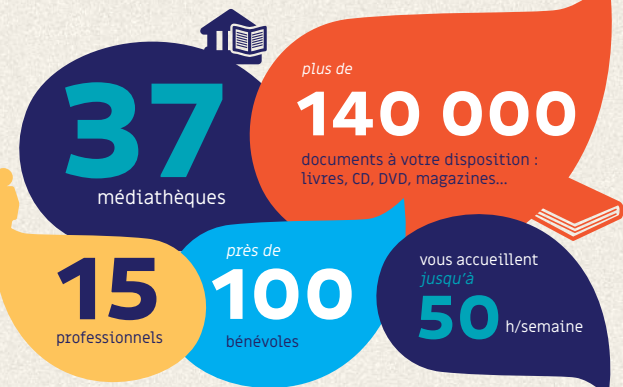

UN SERVICE PUBLIC GRATUIT OUVERT À TOUS